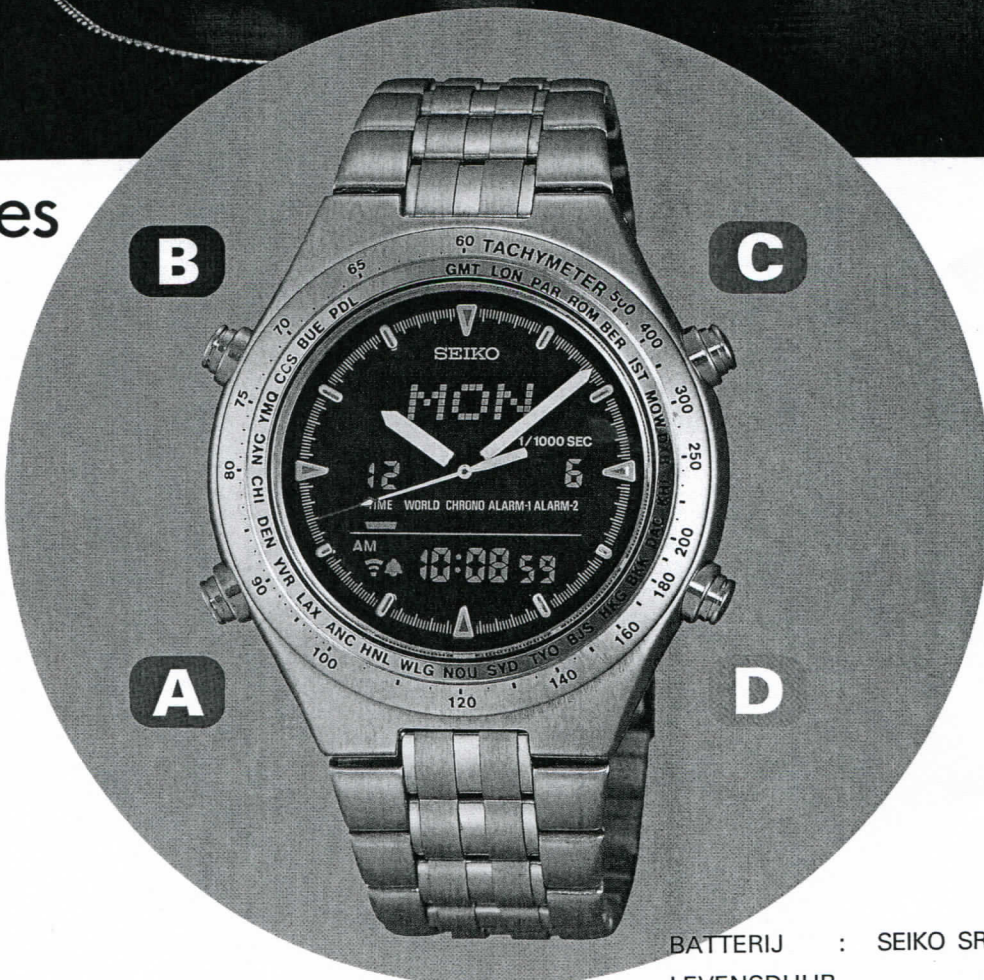

Time Transfer Functie

C Selecteer stad die staat voor het gebied dat u bezoekt

D Druk gedurende 2 seconden in*

* Analoge wijzers bewegen en geven tijd in geselecteerde stad weer

Funcities

BATTERIJ : SEIKO SR1130W, 1 stuks
 LEVENSDUUR :
 BATTERIJ : Ongeveer 2 jaar