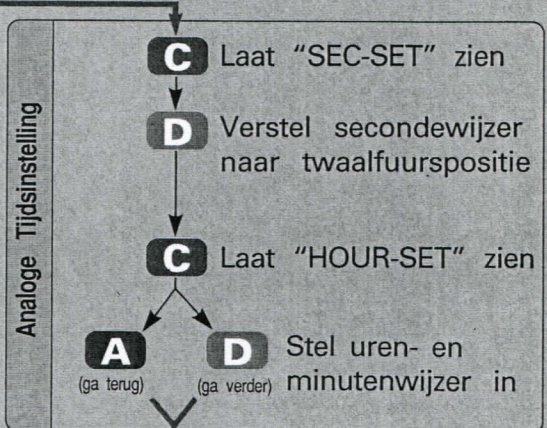

TIJD/DATUM INSTELLING

B Druk in gedurende 3 seconden

D Selecteer stad in uw gebied