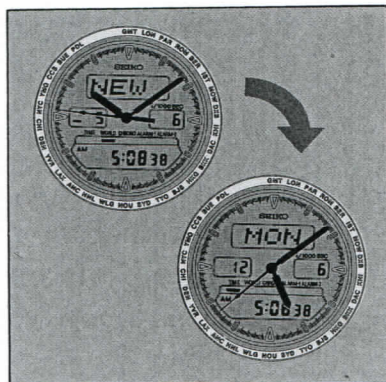

Een handige Time Transfer functie

3

De voornaamste analoge tijd kan vervangen worden door de tijd in een andere tijdzone met een eenvoudige druk op de knop.