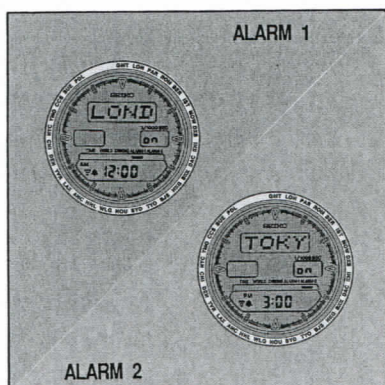

Twee-kanalig wereld alarm

4

Twee alarms kunnen afzonderlijk ingesteld worden, om af te gaan op basis van de tijd in de gewenste tijdzone.

Bijv.)

ALARM 1: Gaat af om 12.00 uur Londense tijd

ALARM 2: Gaat af om 15.00 uur, Tokiose tijd

gnon voor
ussen ver-
es reizen