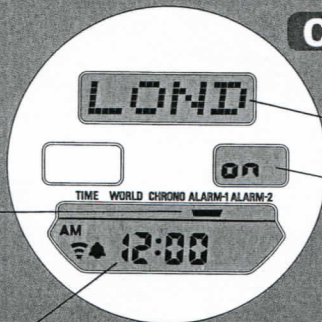

SEIKO

TIJD/DATUM KEUZE

A Laat TIJD/DATUM keuze zien

- Analoge display : drie wijzers
- Digitale display : tijd en kalender

Keuzesymbool

[TIJD/DATUM display]

[DAG/DATUM display]

Wanneer gedurende 2 minuten niet aangeraakt

D Tussentijd/Vrijgeven tussentijd/
Op nul zetten

☆ De secodewijzer beweegt gedurende 60 seconden en stopt dan.

ALARM-1/ALARM-2 KEUZE

A Laat ALARM-1 of ALARM-2 keuze zien

● Twee gewone alarms die op wereldtijdbasis afgaan

Keuzesymbool

C Schakel alarm in/uit

Stadsnaam passeert

Alarm aan/uit teken

Alarmtijd

Tijdsinstelling alarm

B Druk in gedurende 3 seconden

D Selecteer stad