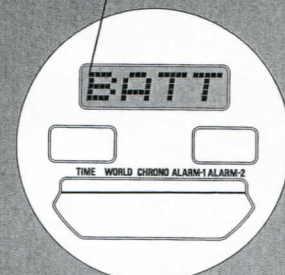

SEIKO

TIJD/DATUM KEUZE

A Laat TIJD/DATUM keuze zien

- Analoge display : drie wijzers
- Digitale display : tijd en kalender

Keuzesymbool

[TIJD/DATUM display]

[DAG/DATUM display]

Wanneer gedurende 2 minuten niet aangeraakt

C Selecteer

UUR → MINUUT

D Stel in

B Ga terug naar ALARM display

● Indicaties door Analoge en Digitale Display

	ANALOG		DIGITAAL
	Uren- en minutenwijzers	Seconden/stedenwijzer	Digitaal display
TIJD/DATUM KEUZE	Lokale tijd (uren & minuten)	Lokale tijd (seconden) of stad	Lokale tijd en datum
WERELDTIJD KEUZE		Stad	Stad, tijd en kalender van de stad, tijdsverschil
STOPWATCH KEUZE		Verstreken seconden gedurende de (eerste 60 seconden)	Verstreken tijd (uren, minuten, seconden) & 1/1000 seconden
ALARM-1 KEUZE		Lokale tijd (seconden)	Stad, Alarmtijd
ALARM-2 KEUZE		Lokale tijd (seconden)	Stad, Alarmtijd

DIGITALE INDICATOR LEVENSDUUR BATTERIJ

"BATTERY CHANGE" passeert

Een makkelijk afleesbare roldisplay

1 Wanneer u de naam van een stad op de ring kiest, rolt de gehele naam van die stad langs.

De eerste volledig automatische DST instelling ter wereld