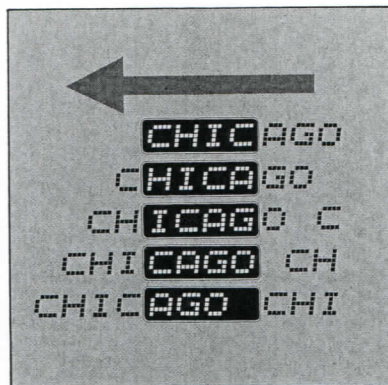

Keuzesymbool

C Schakel alarm in/uit

Stadsnaam passeert

Alarm aan/uit teken

Alarmtijd

Tijdsinstelling alarm

B Druk in gedurende 3 seconden

D Selecteer stad

C Selecteer

UUR → MINUUT

D Stel in

B Ga terug naar ALARM display

● Indicaties door Analoge en Digitale Display

	ANALOG		DIGITAAL
	Uren- en minutenwijzers	Seconden/stedenwijzer	Digitaal display
TIJD/DATUM KEUZE	Lokale tijd (uren & minuten)	Lokale tijd (seconden) of stad	Lokale tijd en datum
WERELDTIJD KEUZE		Stad	Stad, tijd en kalender van de stad, tijdsverschil
STOPWATCH KEUZE		Verstreken seconden gedurende de (eerste 60 seconden)	Verstreken tijd (uren, minuten, seconden) & 1/1000 seconden
ALARM-1 KEUZE		Lokale tijd (seconden)	Stad, Alarmtijd
ALARM-2 KEUZE		Lokale tijd (seconden)	Stad, Alarmtijd

DIGITALE INDICATOR LEVENSDUUR BATTERIJ

"BATTERY CHANGE" passeert

Een makkelijk afleesbare roldisplay

1 Wanneer u de naam van een stad op de ring kiest, rolt de gehele naam van die stad langs.

De eerste volledig automatische DST instelling ter wereld