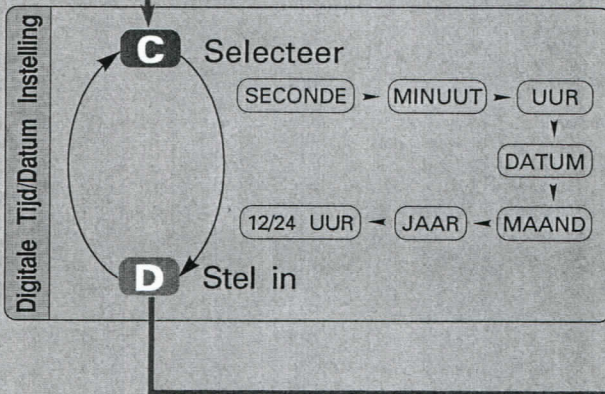

TIJD/DATUM INSTELLING

B Druk in gedurende 3 seconden

D Selecteer stad in uw gebied