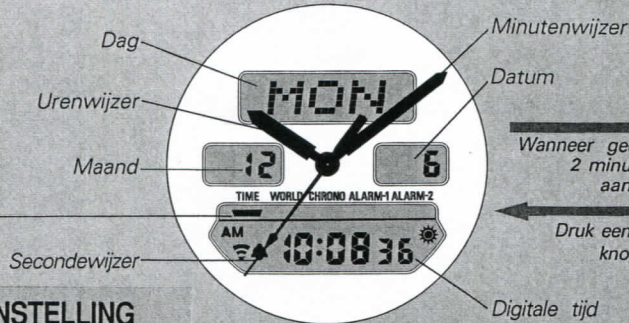

SEIKO

TIJD/DATUM KEUZE

A Laat TIJD/DATUM keuze zien

- Analoge display : drie wijzers
- Digitale display : tijd en kalender

Keuzesymbool

[TIJD/DATUM display]

[DAG/DATUM display]

Wanneer gedurende 2 minuten niet aangeraakt

Druk een van de knoppen in

TIJD/DATUM INSTELLING

B Druk in gedurende 3 seconden

D Selecteer stad in uw gebied

WERELDTIJD KEUZE

A Laat WERELDTIJD keuze zien

- De tijd in 28 steden over de gehele wereld
- Tijdsverschillen tussen de geselecteerde stad en de plaats waar u bent
- Automatische zomertijd (DST) instelling