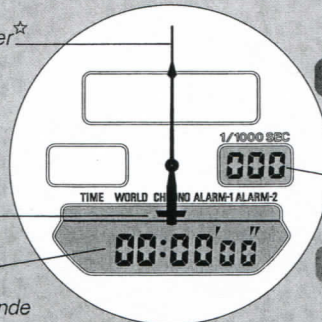

STOPWATCH KEUZE

A Laat STOPWATCH keuze zien

● 1/1000 seconde stopwatch

Secondewijzer[☆]

Keuzesymbool

C Start/Stop/Start opnieuw

1/1000 seconden

Verstreken tijd