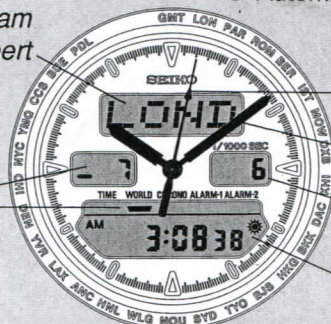

WERELDTIJD KEUZE

A Laat WERELDTIJD keuze zien

- De tijd in 28 steden over de gehele wereld
- Tijdsverschillen tussen de geselecteerde stad en de plaats waar u bent
- Automatische zomertijd (DST) instelling

Keuzesymbool

Stadsnaam passeert

Tijdsverschil met lokale tijd