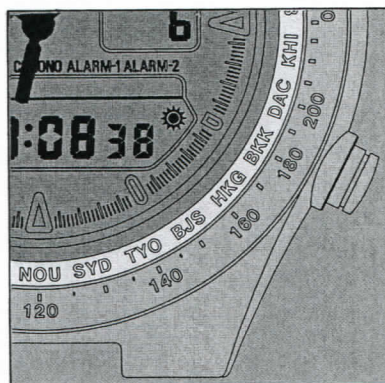

DIGITALE INDICATOR LEVENSDUUR BATTERIJ

"BATTERY CHANGE" passeert

Een makkelijk afleesbare roldisplay

1 Wanneer u de naam van een stad op de ring kiest, rolt de gehele naam van die stad langs.

De eerste volledig automatische DST instelling ter wereld

2

Het horloge heeft gegevens over zomertijd (DST; Daylight Saving Time) in de verschillende steden in het geheugen, en verstelt automatisch naar zomertijd.

Een handige Time Transfer functie

3

De voornaamste analoge tijd kan vervangen worden door de tijd in een andere tijdzone met een eenvoudige druk op de knop.